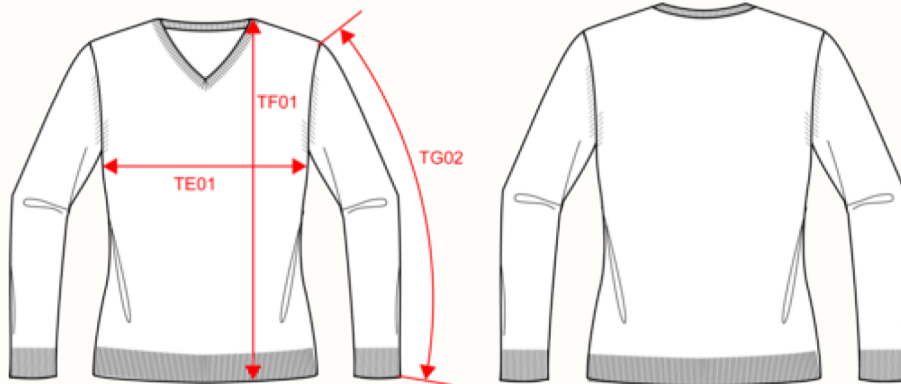

KARIBAN

K966

Pull col V femme

Guide des tailles

Dimensions (cm)

Mesures en cm	XS	S	M	L	XL	XXL	3XL
TE01 - 1/2 largeur poitrine à 1.5cm de l'emmanchure	42.00	45.00	48.00	51.00	54.00	57.00	60.00
TF01 - Hauteur totale de l'HSP	61.50	63.50	65.50	67.50	69.50	71.50	73.50
TG02 - Longueur manche longue	59.00	60.00	61.00	62.00	63.00	64.00	65.00