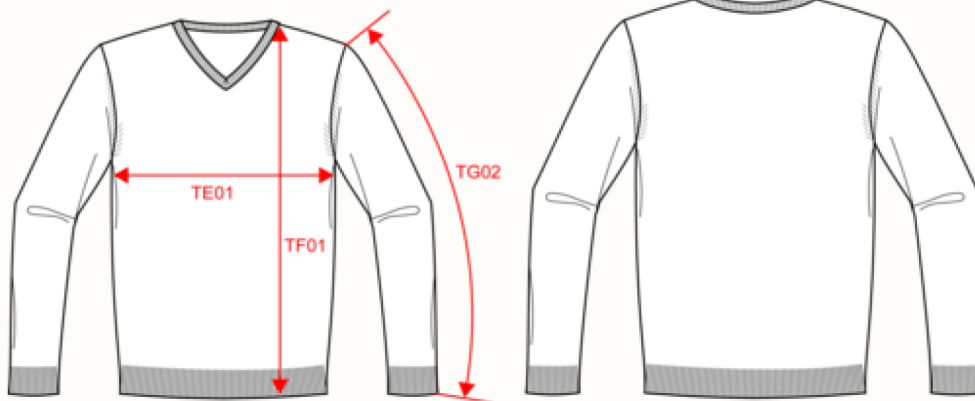

KARIBAN

K965

Pull col V homme

Guide des tailles

Dimensions (cm)

Mesures en cm	S	M	L	XL	XXL	3XL	4XL
TE01 - 1/2 largeur poitrine à 1.5cm de l'emmanchure	50.00	53.00	56.00	59.00	62.00	65.00	68.00
TF01 - Hauteur totale de l'HSP	68.00	70.00	72.00	74.00	76.00	78.00	80.00
TG02 - Longueur manche longue	65.00	67.00	69.00	71.00	73.00	75.00	77.00