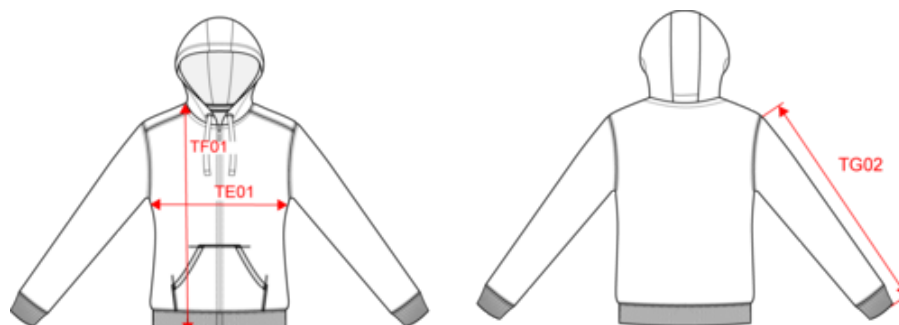

KARIBAN

K464

Sweat-shirt zippé capuche femme

- L'essentiel sweat-shirt à capuche zippé au style urbain et décontracté.
- En molleton gratté pour un confort optimal.
- Intemporel et casual.

80% coton peigné / 20% polyester (Ash Heather : 79% coton / 20% polyester / 1% viscose). Molleton gratté 3 fils LSF (Low Shrinkage Fleece). Bande de propreté contrastée à l'encolure (Navy pour le coloris Oxford Grey et Ash Heather ; Oxford Grey pour tous les autres coloris). Capuche doublée en nid d'abeille. Poches kangourou. Bord-côte bas de manches et de vêtement. Fermeture zippée. Certifié STANDARD 100 by OEKO-TEX® N° CQ1007/7, IFTH.

K455

KARIBAN

K464

Sweat-shirt zippé capuche femme

Dimensions (cm)

Mesures en cm	XS	S	M	L	XL	XXL
TE01 - 1/2 largeur poitrine à 1.5cm de l'emmanchure	45.00	48.00	51.00	54.00	57.00	60.00
TF01 - Hauteur totale de l'HSP	62.00	64.00	66.00	68.00	70.00	72.00
TG02 - Longueur manche longue	61.50	62.50	63.50	64.50	65.50	66.50