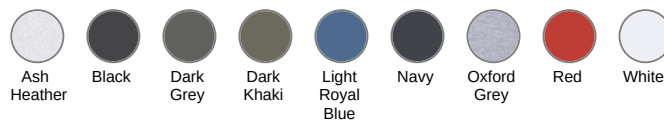

KARIBAN

K464

Sweat-shirt zippé capuche femme

- L'essentiel sweat-shirt à capuche zippé au style urbain et décontracté.
- En molleton gratté pour un confort optimal.
- Intemporel et casual.

80% coton peigné / 20% polyester (Ash Heather : 79% coton / 20% polyester / 1% viscose). Molleton gratté 3 fils LSF (Low Shrinkage Fleece). Bande de propreté contrastée à l'encolure (Navy pour le coloris Oxford Grey et Ash Heather ; Oxford Grey pour tous les autres coloris). Capuche doublée en nid d'abeille. Poches kangourou. Bord-côte bas de manches et de vêtement. Fermeture zippée. Certifié STANDARD 100 by OEKO-TEX® N° CQ1007/7, IFTH.

Tableau équivalence des tailles par pays en dernière page.

Informations Complémentaires

Logistique

Pays d'origine

Code douanier

Conditions de lavage

Existe aussi en version

K454

KARIBAN

K464

Sweat-shirt zippé capuche femme

Informations Couleurs

 Ash Heather RVB : Pantone C : Based on Warm gray 1C Pantone TCX : Based on 13-4108TCX	 Black RVB : 35,35,37 Pantone C : Based on Cool gray 7C / Black Pantone TCX : 16-3850TCX / 19-4004TCX	 Dark Grey RVB : 63,60,60 Pantone C : 447C Pantone TCX : 19-0000TCX	 Dark Khaki RVB : 75,71,61 Pantone C : 418C Pantone TCX : 19-0414TCX	 Light Royal Blue RVB : 53,95,151 Pantone C : 653C Pantone TCX : 18-4041TCX
 Navy RVB : 41,46,56 Pantone C : 433C Pantone TCX : 19-4012TCX	 Oxford Grey RVB : Pantone C : Based on Cool gray 7C / Black Pantone TCX : 16-3850TCX / 19-4004TCX	 Red RVB : 195,32,54 Pantone C : 200C Pantone TCX : 19-1664TCX	 White RVB : 236,236,252 Pantone C : White Pantone TCX : 11-0601TCX	