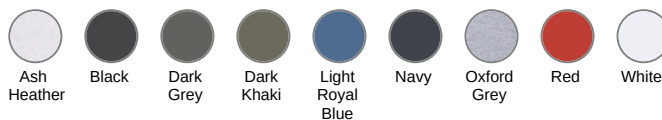

Informations Complémentaires

Logistique

Pays d'origine

Code douanier