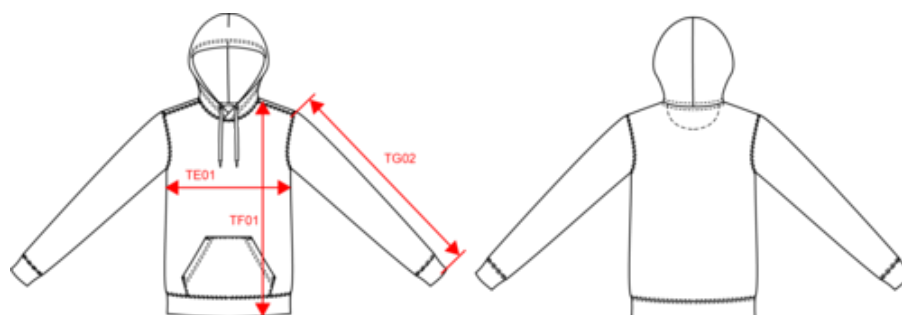

KARIBAN

K4028

Sweat-shirt écoresponsable à capuche femme

- Mode et écoresponsabilité.
- Confection 3 fils LSF : résistance et stabilité au lavage
- No label : 100 % personnalisable à votre marque.

85% coton biologique / 15% polyester recyclé post-consumer. Surface extérieure 100% coton. Molleton gratté 3 fils LSF (Low Shrinkage Fleece). Coton peigné. Lavage aux enzymes. Coupe droite. Bord-côte 1x1 montage tubulaire pour une meilleure finition au bas de manches et de vêtement. Poche kangourou. Capuche doublée 100% coton, coton jersey 180g. Bande de propreté jersey ton sur ton et finition demi-lune intérieur col. Finition double aiguilles sur bas de manches, bas de vêtement et col. Pas d'étiquette de marque au col, uniquement une puce de taille pour faciliter la personnalisation.

K4027

K4029

KARIBAN

K4028

Sweat-shirt écoresponsable à capuche femme

Dimensions (cm)

Mesures en cm	XS	S	M	L	XL	XXL
TE01 - 1/2 largeur poitrine à 1.5cm de l'emmanchure	45.00	48.00	51.00	54.00	57.00	60.00
TF01 - Hauteur totale de l'HSP	61.50	63.50	65.50	67.50	69.50	71.50
TG02 - Longueur manche longue	60.00	61.00	62.00	63.00	64.00	65.00