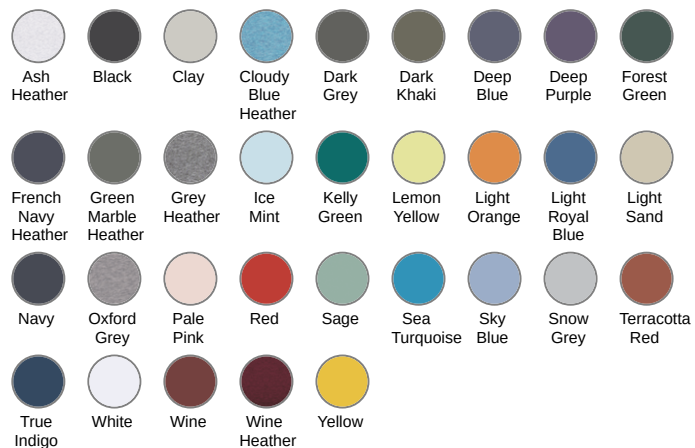

KARIBAN

K4027

Sweat-shirt écoresponsable à capuche homme

- 32 couleurs disponibles en 8 tailles.
- Confection 3 fils LSF (Low Shrinkage Fleece) : résistance et stabilité au lavage
- No label : 100 % personnalisable à votre marque.

85% coton biologique / 15% polyester recyclé post-consumer. Surface extérieure 100% coton. Molleton gratté 3 fils LSF (Low Shrinkage Fleece). Coton peigné. Lavage aux enzymes. Coupe droite. Bord-côte 1x1 montage tubulaire pour une meilleure finition au bas de manches et de vêtement. Poche kangourou. Capuche doublée 100% coton, coton jersey 180g. Bande de propreté jersey ton sur ton et finition demi-lune intérieur col. Finition double aiguilles sur bas de manches, bas de vêtement et col. Pas d'étiquette de marque au col, uniquement une puce de taille pour faciliter la personnalisation.

Tableau équivalence des tailles par pays en dernière page.

Informations Complémentaires

Logistique

Pays d'origine

Code douanier

Existe aussi en version

K4028 K4029