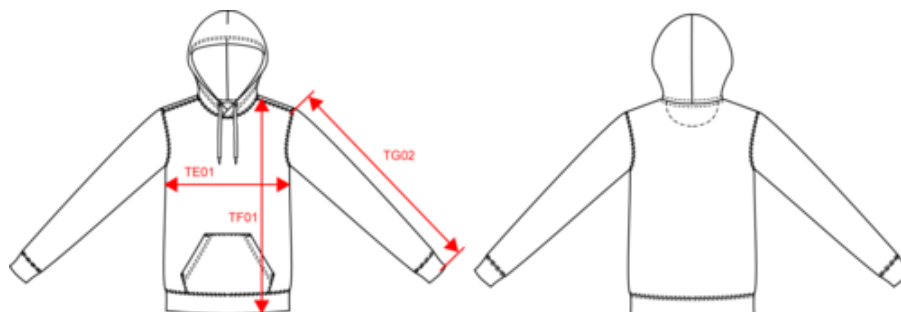

# KARIBAN

K4027

Sweat-shirt écoresponsable à capuche homme

Dimensions (cm)

Mesures en cm	S	M	L	XL	XXL	3XL	4XL	5XL
TE01 - 1/2 largeur poitrine à 1.5cm de l'emmanchure	51.00	54.00	57.00	60.00	63.00	66.00	69.00	72.00
TF01 - Hauteur totale de l'HSP	68.00	70.00	72.00	74.00	76.00	78.00	80.00	82.00
TG02 - Longueur manche longue	66.00	67.00	68.00	69.00	70.00	71.00	72.00	73.00