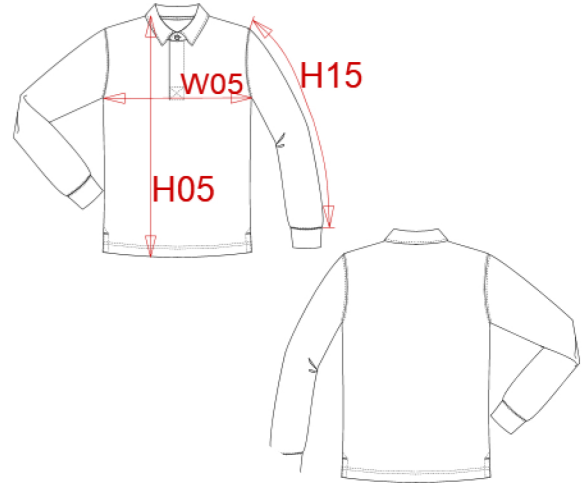

KARIBAN

REFERENCE : K214

SIZES : 2/4_4/6_6/8_8/10_10/12_12/14

Guide des tailles

MEASUREMENT

Description	2/4	4/6	6/8	8/10	10/12	12/14	
H05 Hauteur totale / Total height	41	44,50	49	54	59	64	
W05 1/2 largeur poitrine / 1/2 chest width	32	34	36	38	41	44	
H15 Longueur manche avec poignet/ Sleeve length with cuff	36,25	40,50	45	48,75	54	59,25	

CARE LABEL